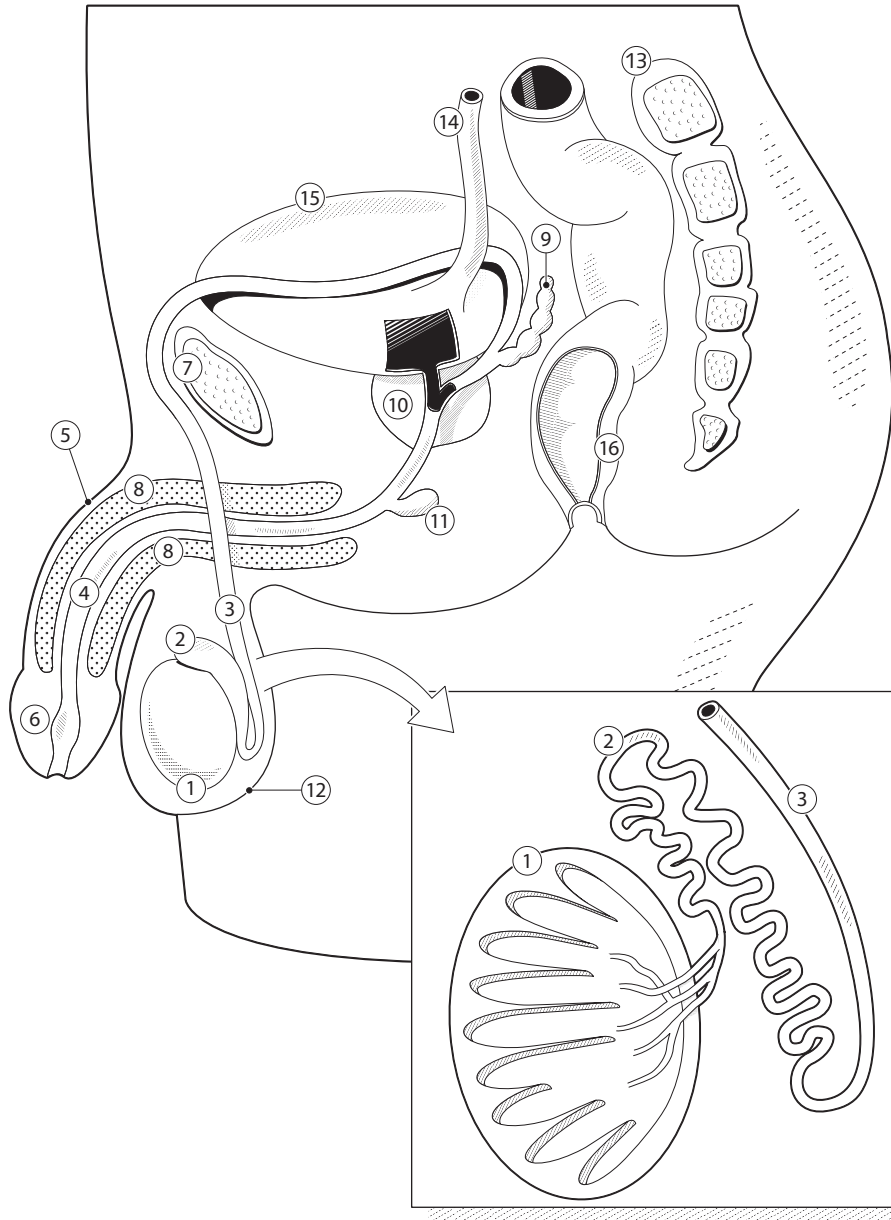

28. L'aparell reproductor masculí

Activitats

- 1** Relaciona els noms de la llista adjunta amb les estructures numerades de l'esquema de l'aparell reproductor masculí.

- | | | | |
|---------------------------------------|------------------------------------------|-----------------------------------------|----------------------------------------|
| <input type="radio"/> Testicle | <input type="radio"/> Conducte deferent | <input type="radio"/> Uretra | <input type="radio"/> Gland |
| <input type="radio"/> Pubis | <input type="radio"/> Recte | <input type="radio"/> Pròstata | <input type="radio"/> Escrot |
| <input type="radio"/> Penis | <input type="radio"/> Glàndula de Cowper | <input type="radio"/> Columna vertebral | <input type="radio"/> Teixit esponjós |
| <input type="radio"/> Bufeta urinària | <input type="radio"/> Urèter | <input type="radio"/> Epidídim | <input type="radio"/> Vesícula seminal |